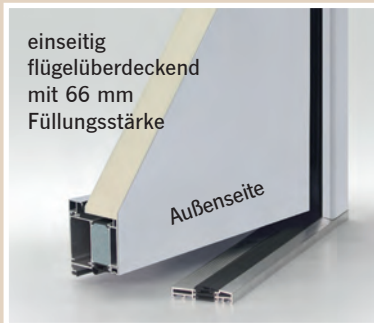

inklusive mechanische 3fach-Verriegelung:

Sie können zwischen zwei Profilsystemen wählen:

ATHOS SL (Softline)

ATHOS FB (flächenbündig)

Jede moderne Haustür in Grundausstattung

ab 3.148,- € inkl. MwSt.

- > Ausführung einseitig flügelüberdeckend
- > Profilsystem wählbar: SL (Softline) oder FB (flächenbündig)
- > 3 Rollenbänder (dreiteilig) in Edelstahloptik eloxiert, 3-dimensional einstellbar, Bänderstellung verdeckt liegend (ohne Aushängen des Türflügels möglich)
- > Größe bis 1150 x 2250 mm, Übergröße auf Anfrage