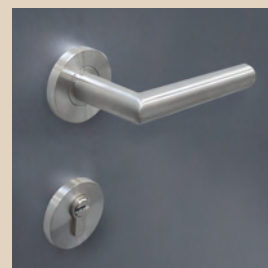

SICHERHEIT

- > mechanische 3fach-Verriegelung
- > 2 Bolzensicherungen auf der Bandseite
- > Profilzylinder mit Not- und Gefahrenfunktion, inklusive Aufbohrschutz
- > 5 Schlüssel

DESIGN

- > Rundrosette aus Edelstahl
- > Griff außen: hochwertige Griffstange aus Edelstahl
- > Griff innen: hochwertiger Innendrücker aus Edelstahl
- > Farbe: RAL 9016 Verkehrsweiß oder einfarbig in Trendfarbe (jeweils mit Feinstruktur Oberfläche)
- > klassische Modelle haben außen und innen Decor-Rahmen
- > Falzabdeckleiste zur unsichtbaren Dübelverschraubung

Rollenbänder
Edlestahloptik eloxiert

Trendfarbe
nach Wahl > Infos Seite 6

hochwertige Griffstange
aus Edelstahl in den Längen 400, 600 oder 800 mm

gerade Stützen: 03 040 011 / G ...
schräge Stützen: 03 040 011 / S ...

Schließzylinder
Der vernickelte Profilzylinder mit Not- und Gefahrenfunktion wird von einer Edelstahl-Ringrosette umschlossen.

Innendrücker
Hochwertiger Innendrücker mit Rückholmechanismus und rundem Griffprofil.
Innendrücker Edelstahl
03 338 010