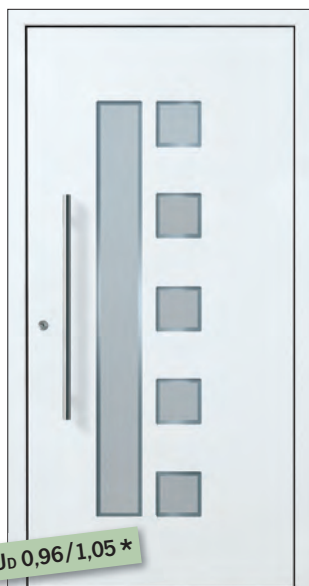

U_D 0,91/1,00 *

Rohrbach - 1 KK G03

RAL 9016, außen Rost-Art
Griff 03 040 011/G 800
Glas sandgestrahlt mit klarem Rand

zzgl. 450,- €

zzgl. 450,- €

Großheim
DB 703, außen mit Nuten
Griff 03 040 011/G 800

Wachenheim - 1 KK G04
RAL 3005, außen mit Nuten
Griff 03 040 011/G 800
Glas sandgestrahlt mit 12 klaren Streifen