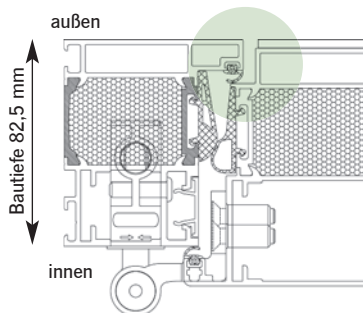

inklusive mechanische 3fach-Verriegelung:

Sie können zwischen zwei Profilsystemen wählen:

ATHOS SL (Softline)

ATHOS FB (flächenbündig)

Jede moderne Haustür in Grundausstattung

ab 3.148,- € inkl. MwSt.

- > Ausführung einseitig flügelüberdeckend
- > Profilsystem wählbar: SL (Softline) oder FB (flächenbündig)
- > 3 Rollenbänder (dreiteilig) in Edelstahloptik eloxiert, 3-dimensional einstellbar, Bänderstellung verdeckt liegend (ohne Aushängen des Türflügels möglich)
- > Größe bis 1150 x 2250 mm, Übergröße auf Anfrage