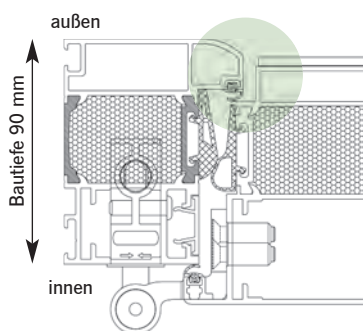

inklusive mechanische 3fach-Verriegelung:

Sie können zwischen zwei Profilsystemen wählen:

ATHOS SL (Softline)

ATHOS FB (flächenbündig)

Jede moderne Haustür in Grundausstattung

ab 3.148,- € inkl. MwSt.

- > Ausführung einseitig flügelüberdeckend
- > Profilsystem wählbar: SL (Softline) oder FB (flächenbündig)
- > 3 Rollenbänder (dreiteilig) in Edelstahloptik eloxiert, 3-dimensional einstellbar, Bänderstellung verdeckt liegend (ohne Aushängen des Türflügels möglich)
- > Größe bis 1150 x 2250 mm, Übergröße auf Anfrage